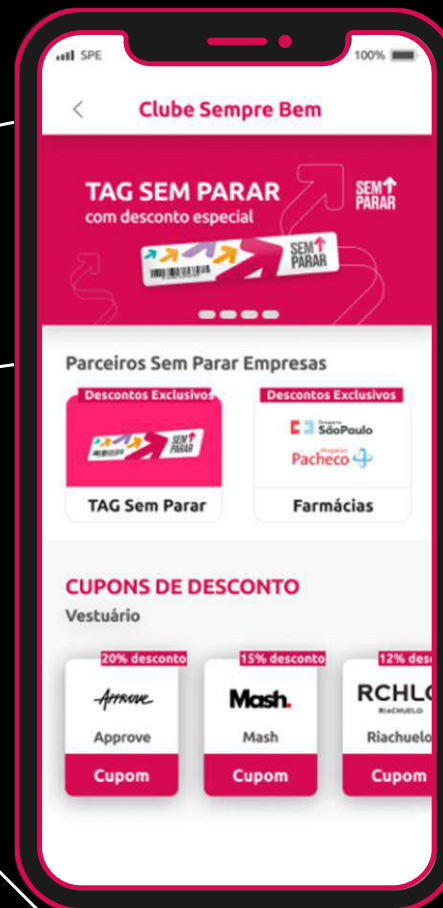

Acesso ao Clube Sempre Bem,.

CONHEÇA O CLUBE SEMPRE BEM

BENEFÍCIOS EXCLUSIVOS.

Clube com descontos exclusivos, com diversos parceiros nas categorias de: Vestuário, Alimentação, Perfumaria, Viagens, Curso, Farmácias, Tag e Utilidades.

DESCONTO NA TAG

Oferta exclusiva na mensalidade para clientes Sem Parar Empresas.

DESCONTO FARMÁCIA

25% em medicamento genérico tarjado
15% em medicamento de marca tarjado
5% em medicamento que não requer receita

CUPONS DE DESCONTOS

GESTÃO DE BENEFÍCIOS

AO CONTRATAR VOCÊ JÁ GANHA OS MELHORES BENEFÍCIOS ODONTO E ORIENTA:

ODONTO URGÊNCIA

O plano odontológico emergencial ideal para você, com uma ampla rede credenciada.