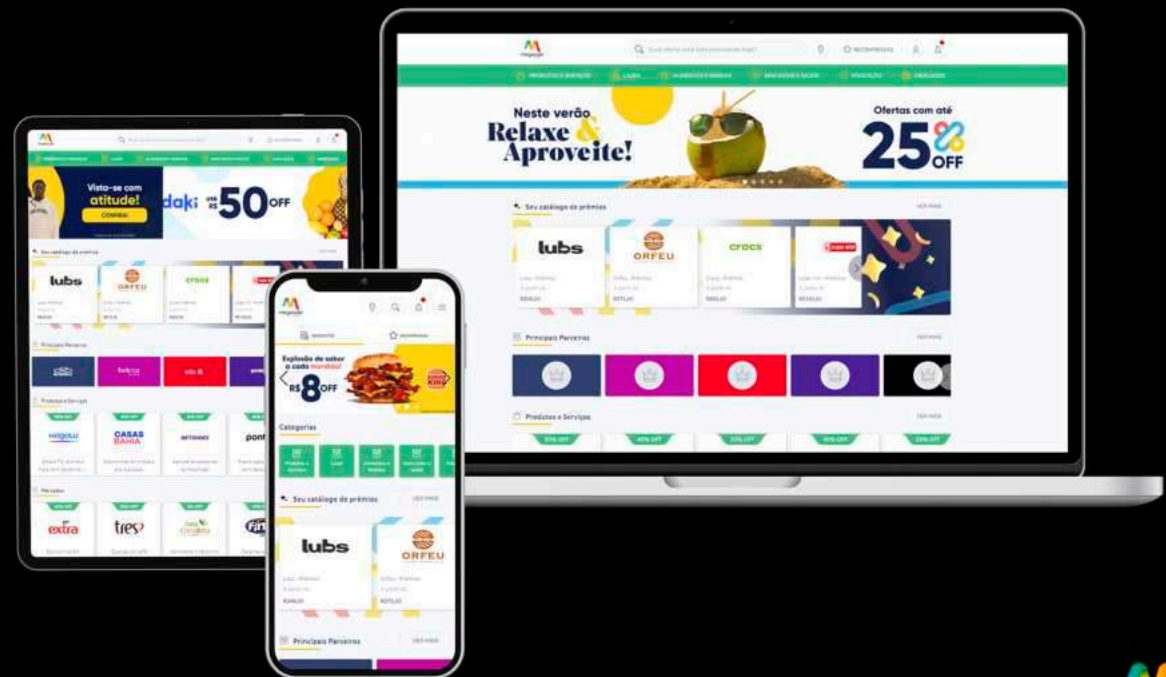

**Simple,
prático
e seguro.**

**Megavale na palma
da sua mão!**

Download on the
App Store

GET IT ON
Google Play

Junte-se a nós no Megaclub e comece a desfrutar de um mundo de vantagens e economia.

Descontos em **mais de 400** lojas e estabelecimentos, incluindo seus **restaurantes favoritos**, os **principais sites de compras** e suas **marcas favoritas**.

Ofertas exclusivas e seu dinheiro de volta com o **cashback**. Economize e aproveite cada compra ao máximo!

Cartão Farmácia no Megaclub: ative e desfrute de descontos exclusivos nas **maiores redes de farmácias**.

Turbine seu currículo com os descontos exclusivos em **faculdades** e **cursos** para investir no seu **futuro profissional** com o Megaclub.

Seu Cartão Megavale nos **Melhores Apps** de **Delivery**

Com o Cartão Megavale, a conveniência está ao seu alcance em apenas alguns cliques. Agora você pode usar seu cartão nos mais populares aplicativos de delivery, incluindo iFood, Pão de Açúcar Mais, Clube Extra, Uber Eats e Rappi.

Uber Eats

Rappi

Seja para fazer suas compras de supermercado ou pedir aquela refeição especial, seu Cartão Megavale está pronto para atender às suas necessidades com total flexibilidade e conforto. Aproveite essa liberdade e faça seus pedidos a qualquer hora, em qualquer lugar!