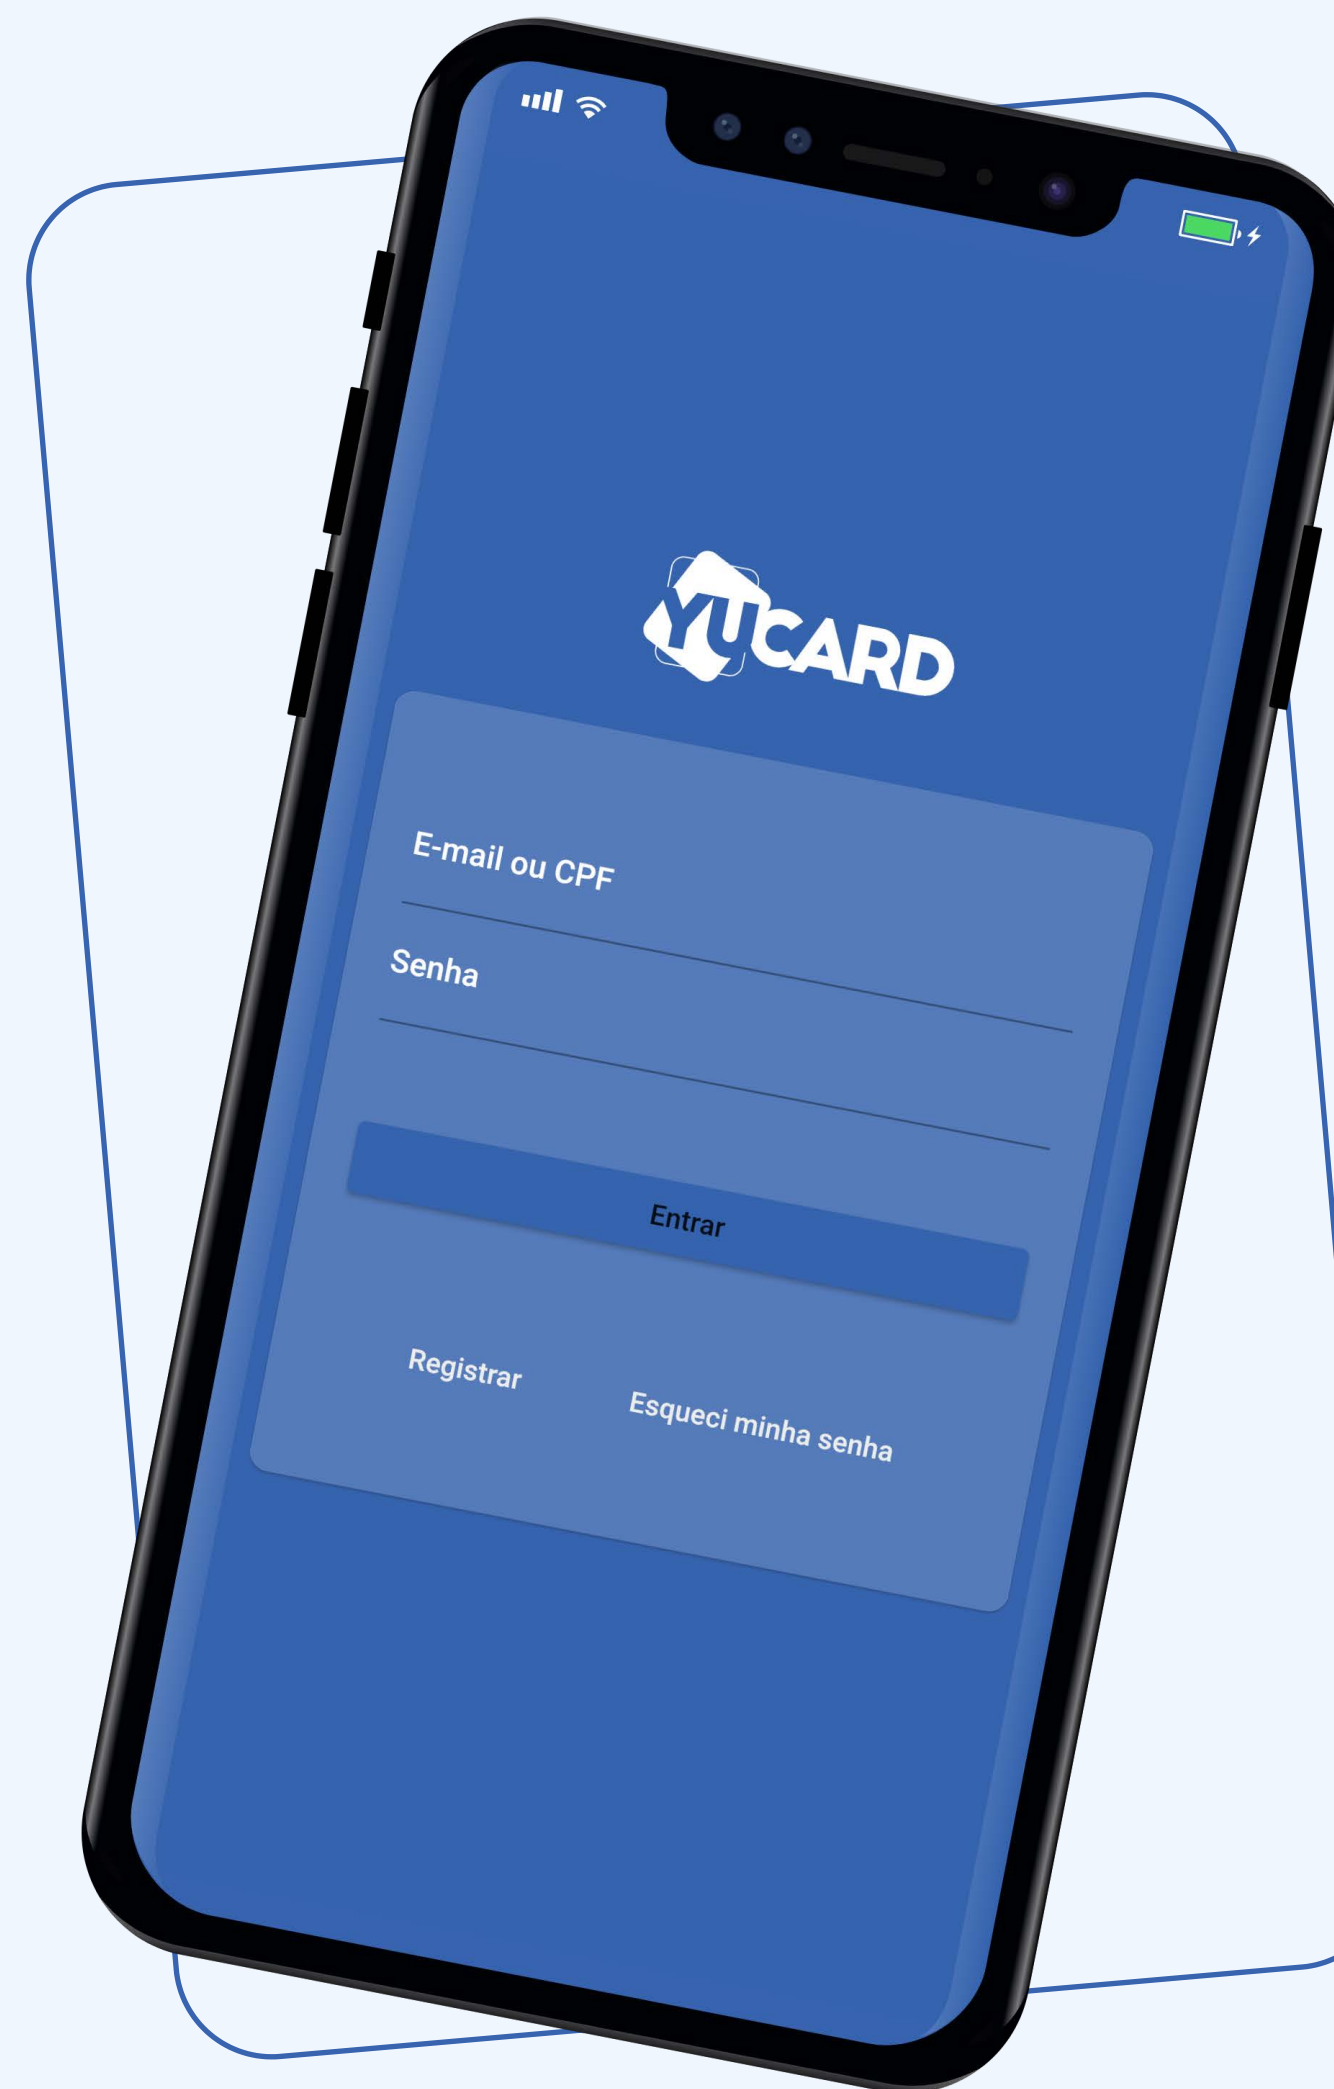

Free-pass exclusivo **BLACK**

Compras de equipamentos para o trabalho, pagamento de contas do lar, como energia e internet, etc.

App YuCard é mais controle em suas mãos

O **App Yucard** está disponível tanto para **iOS** como para **Android**, facilitando ainda mais a vida do usuário do cartão YuCard.

- ✓ **Controle e gestão** pelo App YuCard
- ✓ **Consultas de saldo** sempre em suas mãos
- ✓ **Localização** dos estabelecimentos mais próximos

✓ **Localização** dos estabelecimentos mais próximos

✓ **Saldo e extrato** de toda movimentação