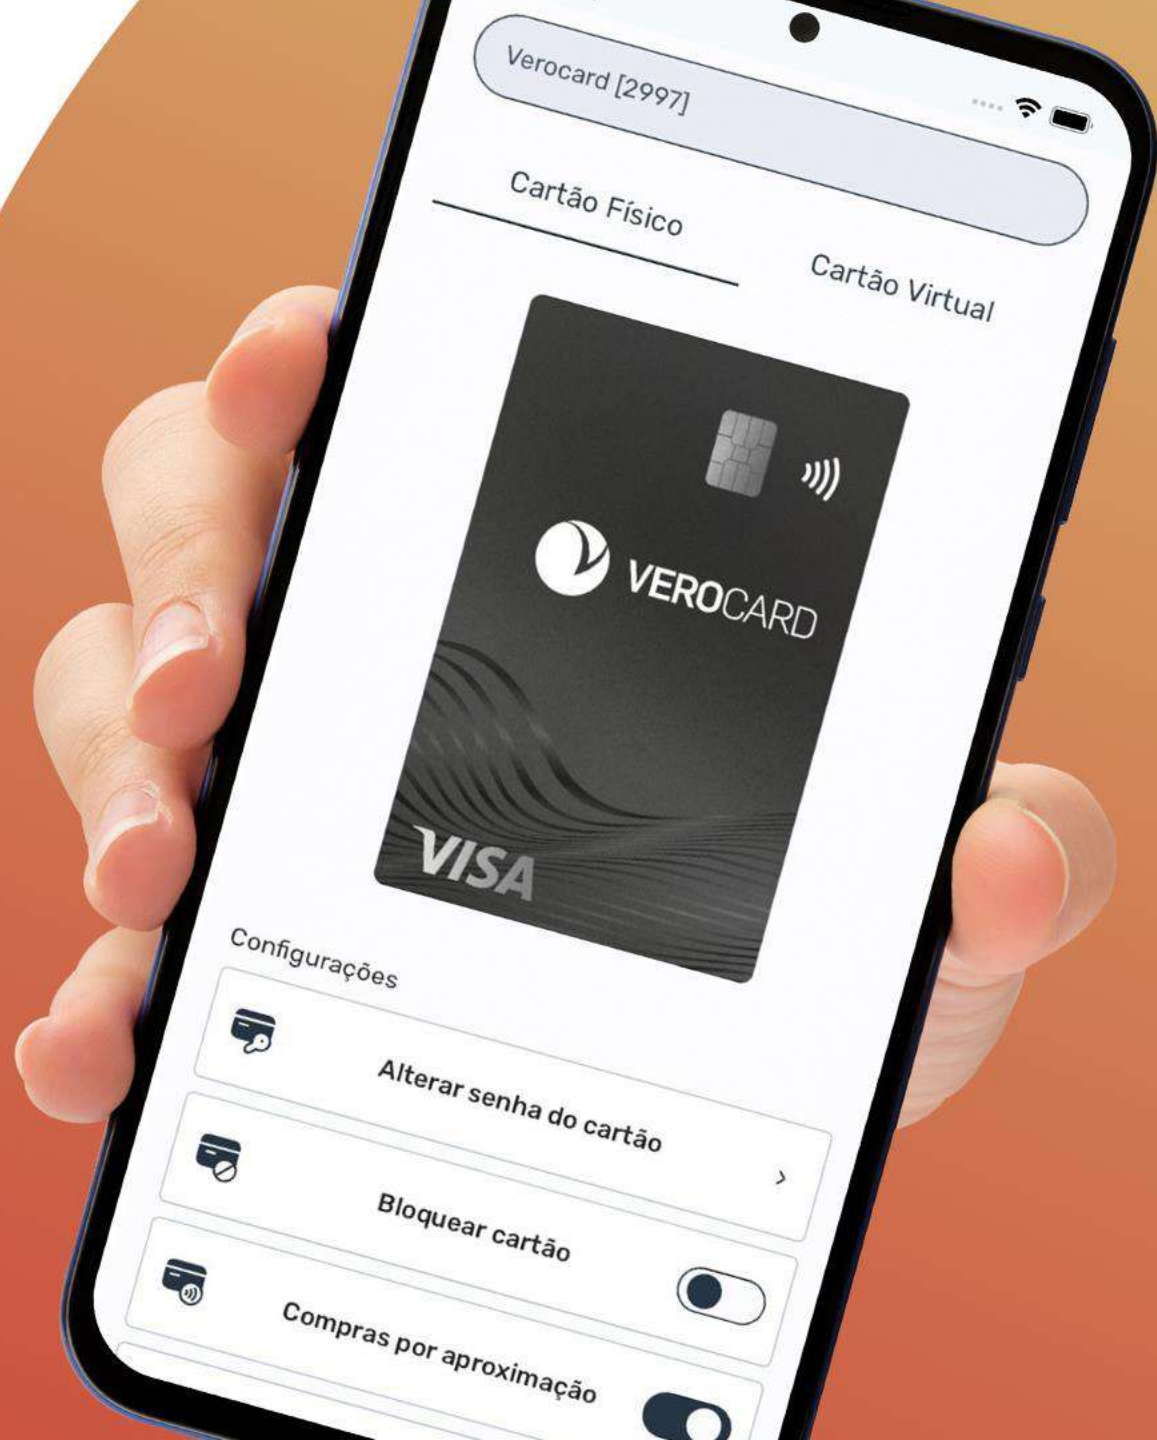

Mais de
500 mil
cartões ativos

Aceito em mais de
10 milhões
de estabelecimentos
pelo Brasil

VEROCARD BANDEIRA VISA

Um cartão que reúne todos os benefícios que sua empresa oferece e que pode ser utilizado em estabelecimentos que aceitam Visa, uma das bandeiras com maior rede credenciada do Brasil.

Função de pagar
por aproximação

Pode ser cadastrado
em apps de delivery

Válido para compras
em lojas físicas e online

Aceito em todas as
lojas do segmento

Pague suas compras
usando a carteira
digital

VEROCARD VISA

CONFORME NORMAS REGULAMENTADORAS DO PAT

VEROCARD VISA É O BENEFÍCIO DE TODOS OS DIAS, INCLUSIVE NO CELULAR!

O app do Verocard Visa oferece toda a modernidade, praticidade e segurança que o usuário precisa.