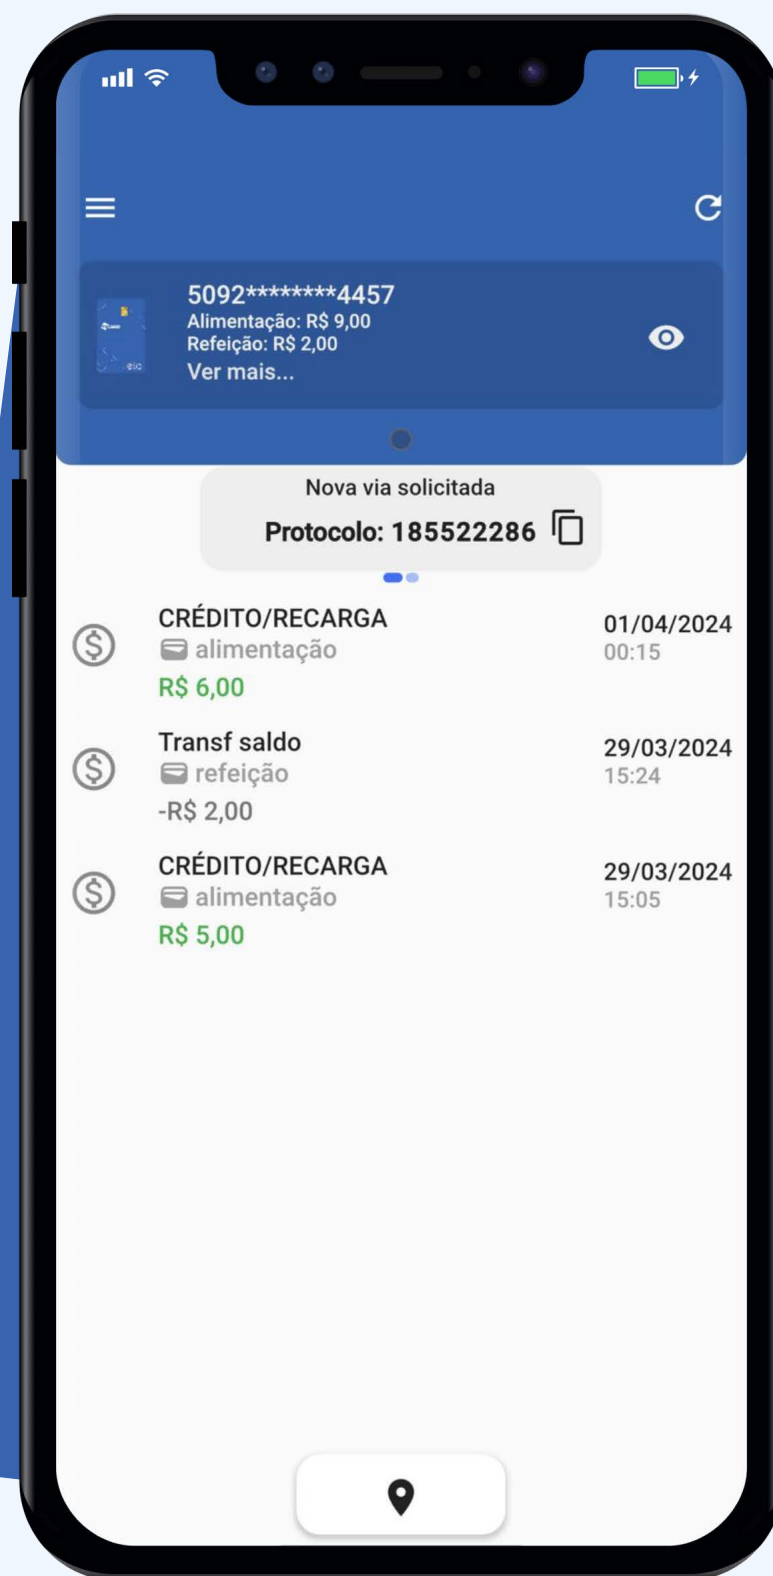

Free-pass exclusivo **BLACK**

Compras de equipamentos para o trabalho, pagamento de contas do lar, como energia e internet, etc.

App YuCard é mais controle em suas mãos

O **App Yucard** está disponível tanto para **iOS** como para **Android**, facilitando ainda mais a vida do usuário do cartão YuCard.

- ✓ **Controle e gestão** pelo App YuCard
- ✓ **Consultas de saldo** sempre em suas mãos
- ✓ **Localização** dos estabelecimentos mais próximos

✓ **Localização** dos estabelecimentos mais próximos

✓ **Saldo e extrato** de toda movimentação