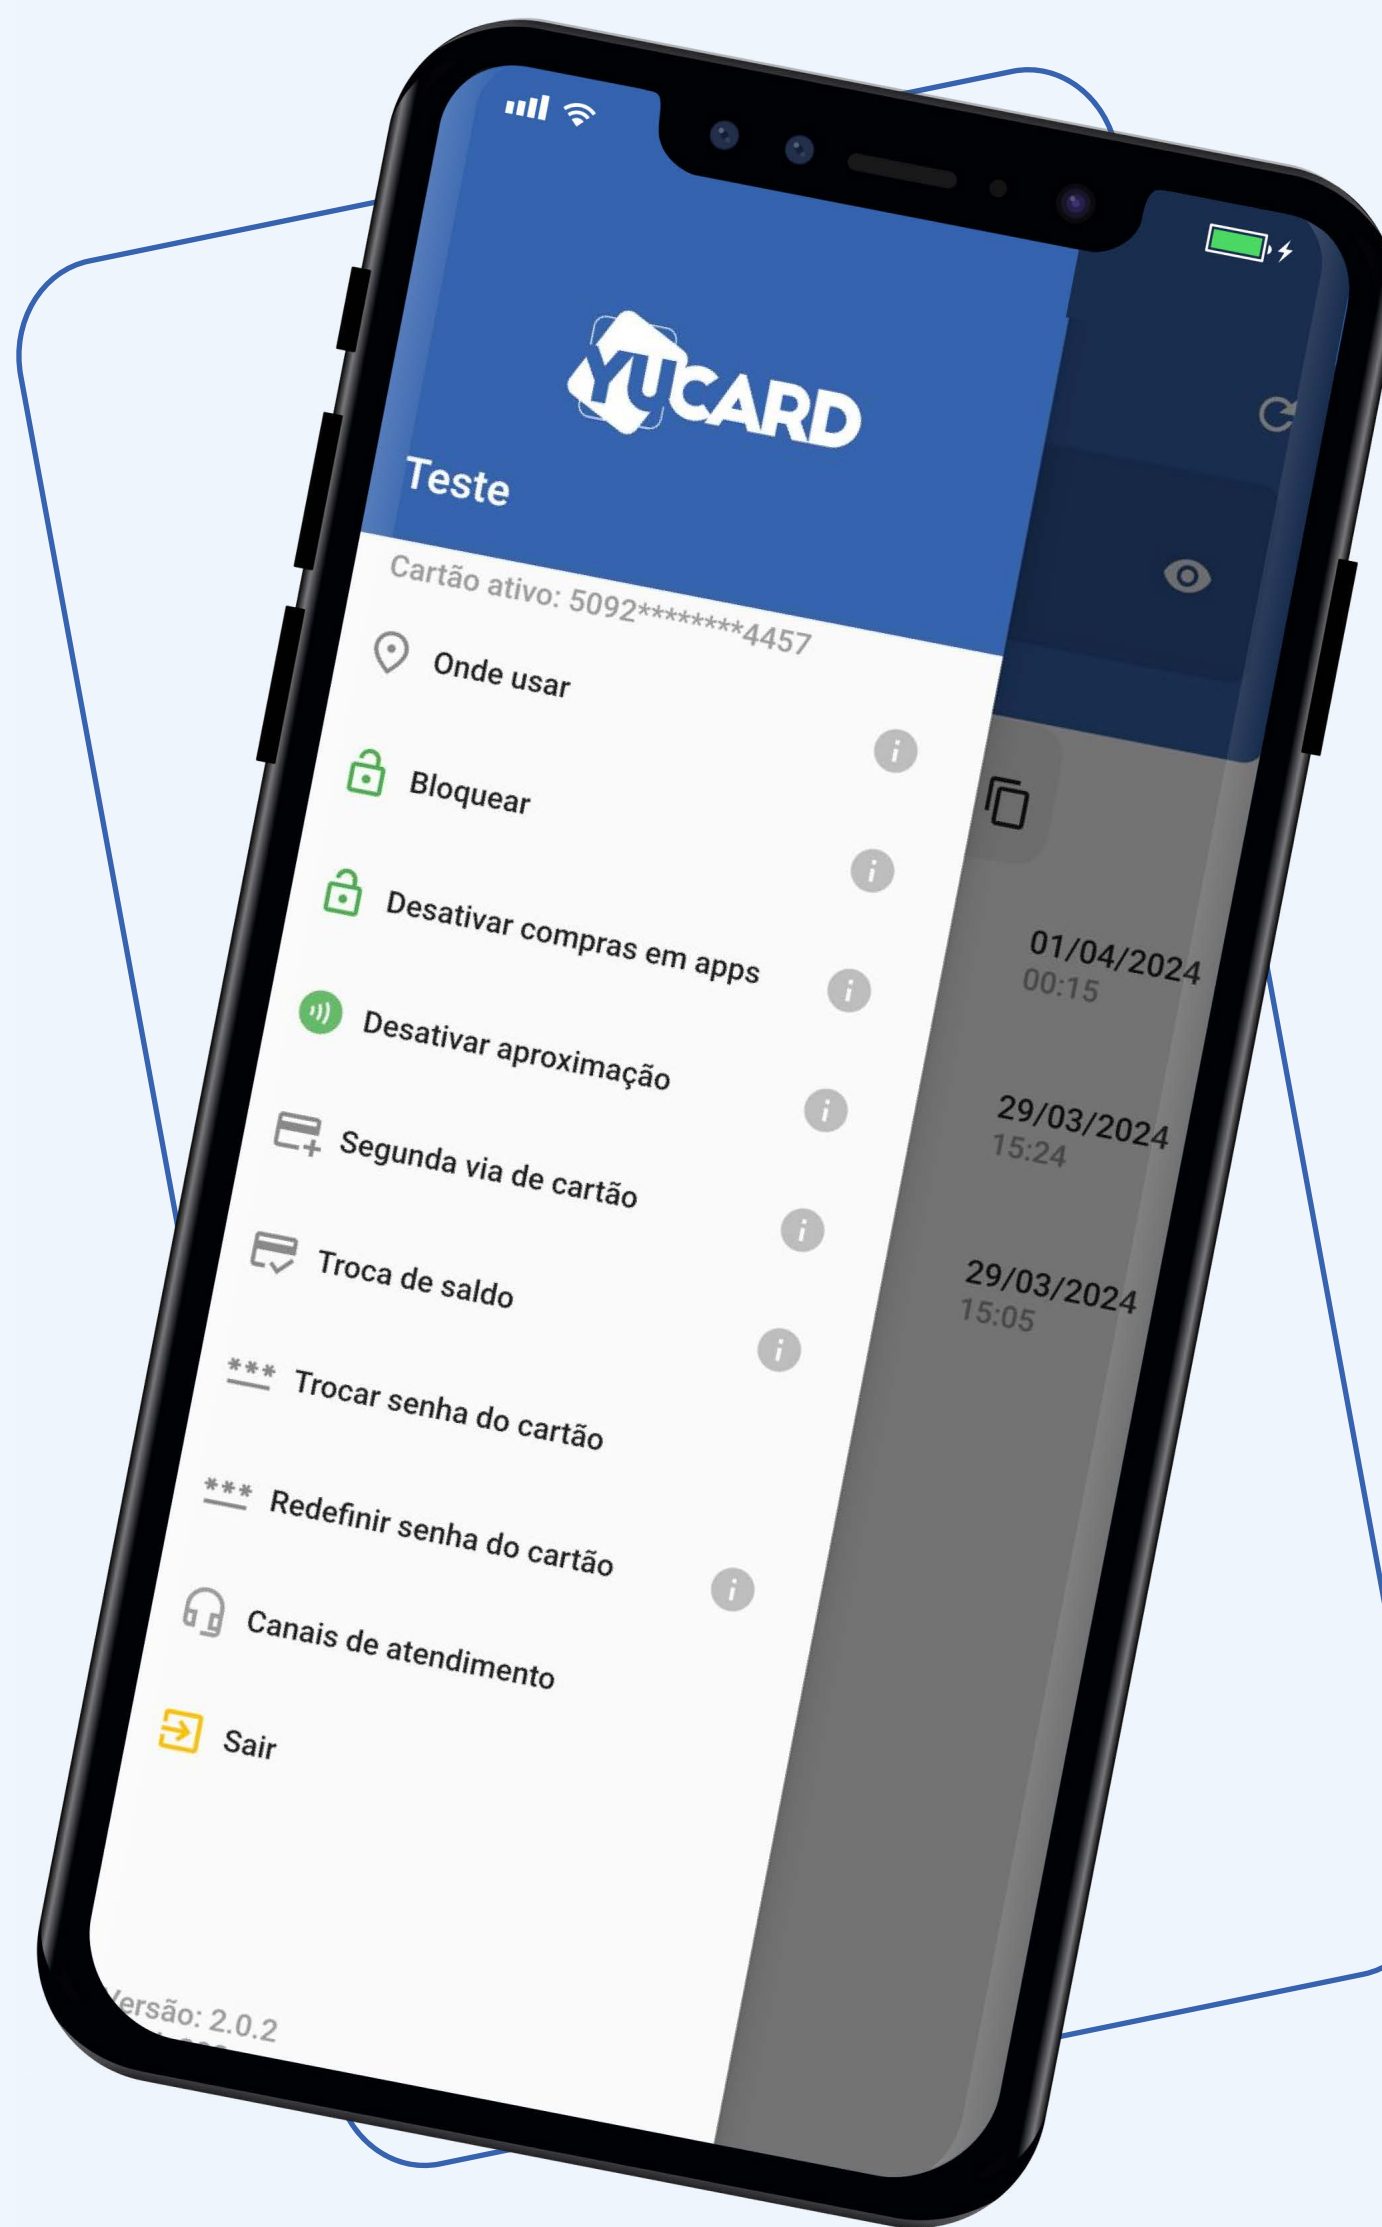

Free-pass exclusivo **BLACK**

Compras de equipamentos para o trabalho, pagamento de contas do lar, como energia e internet, etc.

App YuCard é mais controle em suas mãos

O **App Yucard** está disponível tanto para **iOS** como para **Android**, facilitando ainda mais a vida do usuário do cartão YuCard.

- ✓ **Controle e gestão** pelo App YuCard
- ✓ **Consultas de saldo** sempre em suas mãos
- ✓ **Localização** dos estabelecimentos mais próximos

✓ **Localização** dos estabelecimentos mais próximos

✓ **Saldo e extrato** de toda movimentação