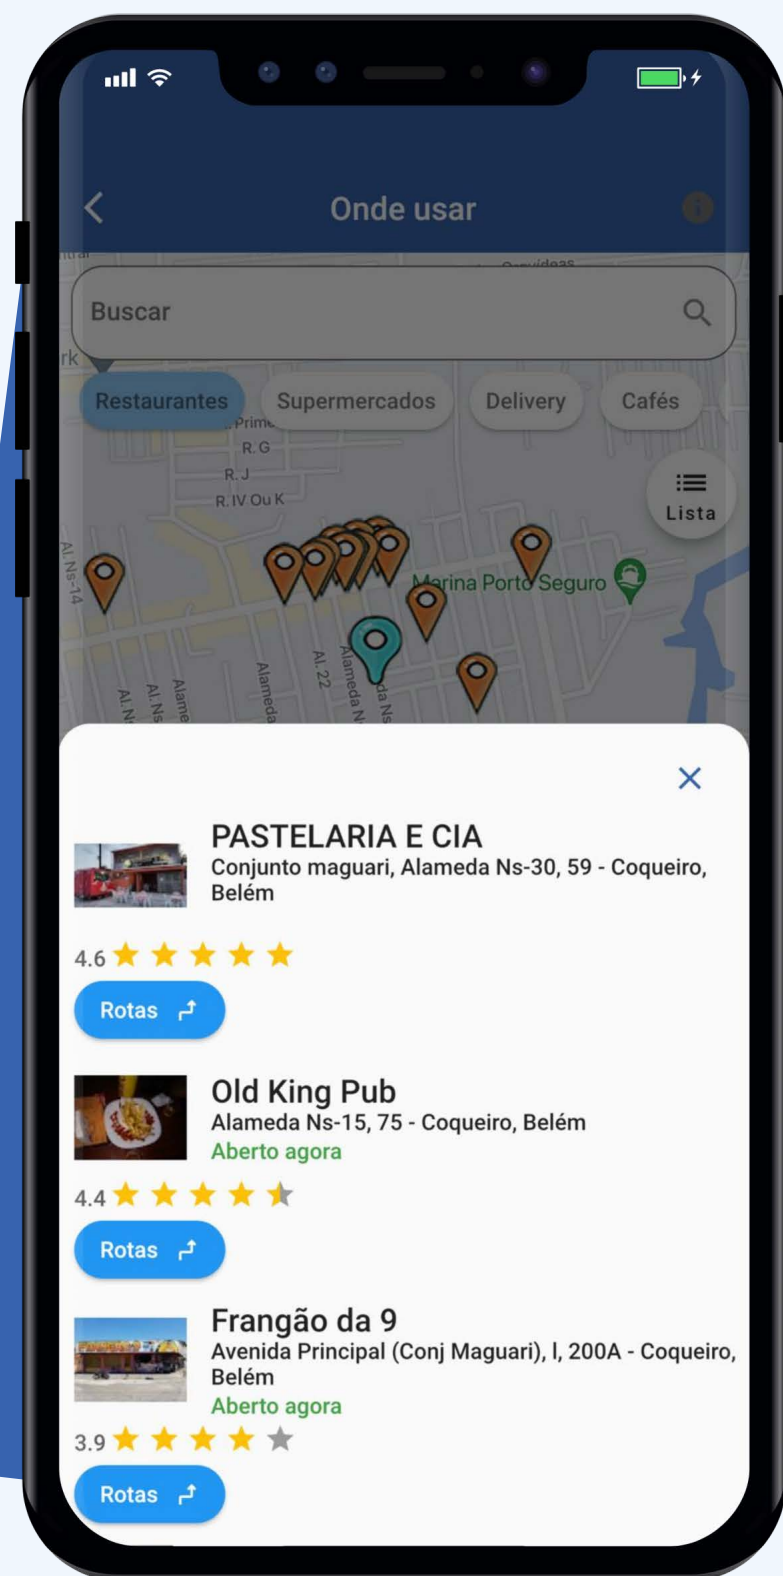

Postos de combustível, estacionamentos, aluguel de bikes e patinetes e aplicativos de corrida (Uber e 99).

Educação

Creches, escolas primárias, faculdades, cursos técnicos e cursos de idiomas.

Cultura

Cinemas, livrarias, teatros, shows e aplicativos de streaming (Spotify, Netflix, Max, etc)

Free-pass exclusivo **BLACK**

Compras de equipamentos para o trabalho, pagamento de contas do lar, como energia e internet, etc.

App YuCard é mais controle em suas mãos

O **App Yucard** está disponível tanto para **iOS** como para **Android**, facilitando ainda mais a vida do usuário do cartão YuCard.

- ✓ **Controle e gestão** pelo App YuCard
- ✓ **Consultas de saldo** sempre em suas mãos
- ✓ **Localização** dos estabelecimentos mais próximos

✓ **Localização** dos estabelecimentos mais próximos

✓ **Saldo e extrato** de toda movimentação