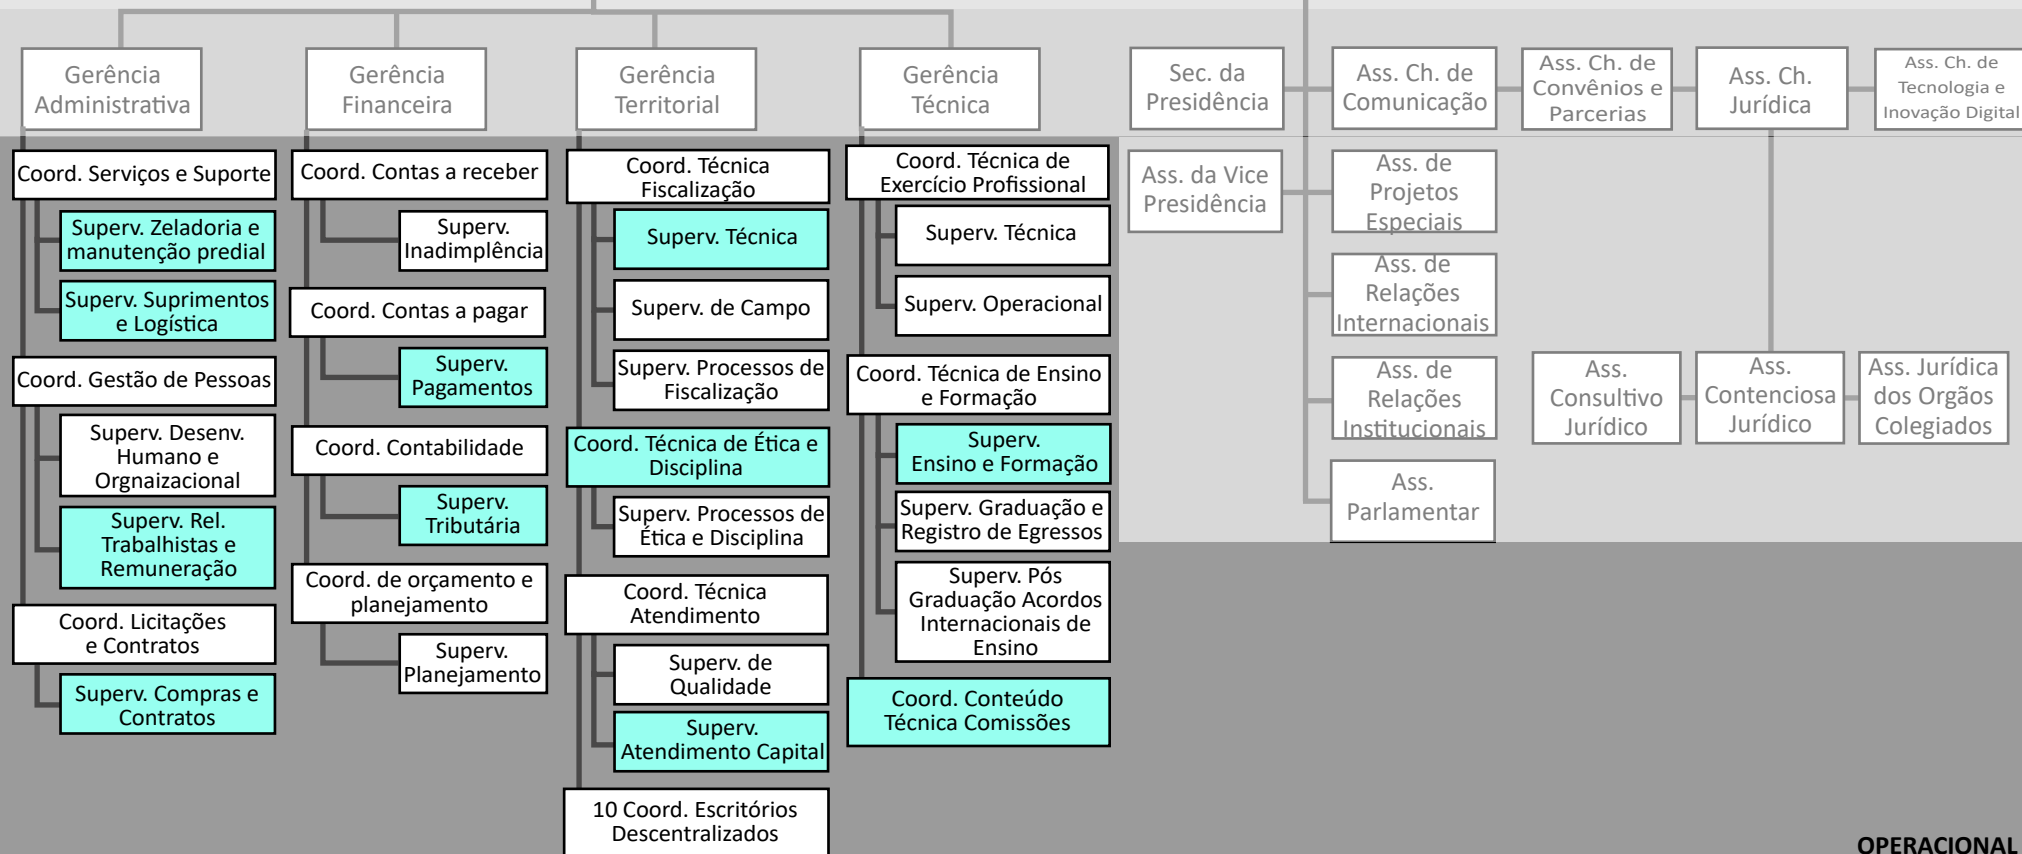

## ANEXO I

DPESP 0672-01/2024

Sec. = Secretaria  
Coord. = Coordenação  
Superv. = Supervisão  
Ass. Ch. = Assessoria Chefe  
Ass. = Assessoria

## ANEXO II

DPESP 0673-01/2024

Sec. = Secretaria  
 Coord. = Coordenação  
 Superv. = Supervisão  
 Ass. Ch. = Assessoria Chefe  
 Ass. = Assessoria

DECISÓRIO

ESTRATÉGICO

TÁTICO

OPERACIONAL

# CAU/SP\_organograma\_2024