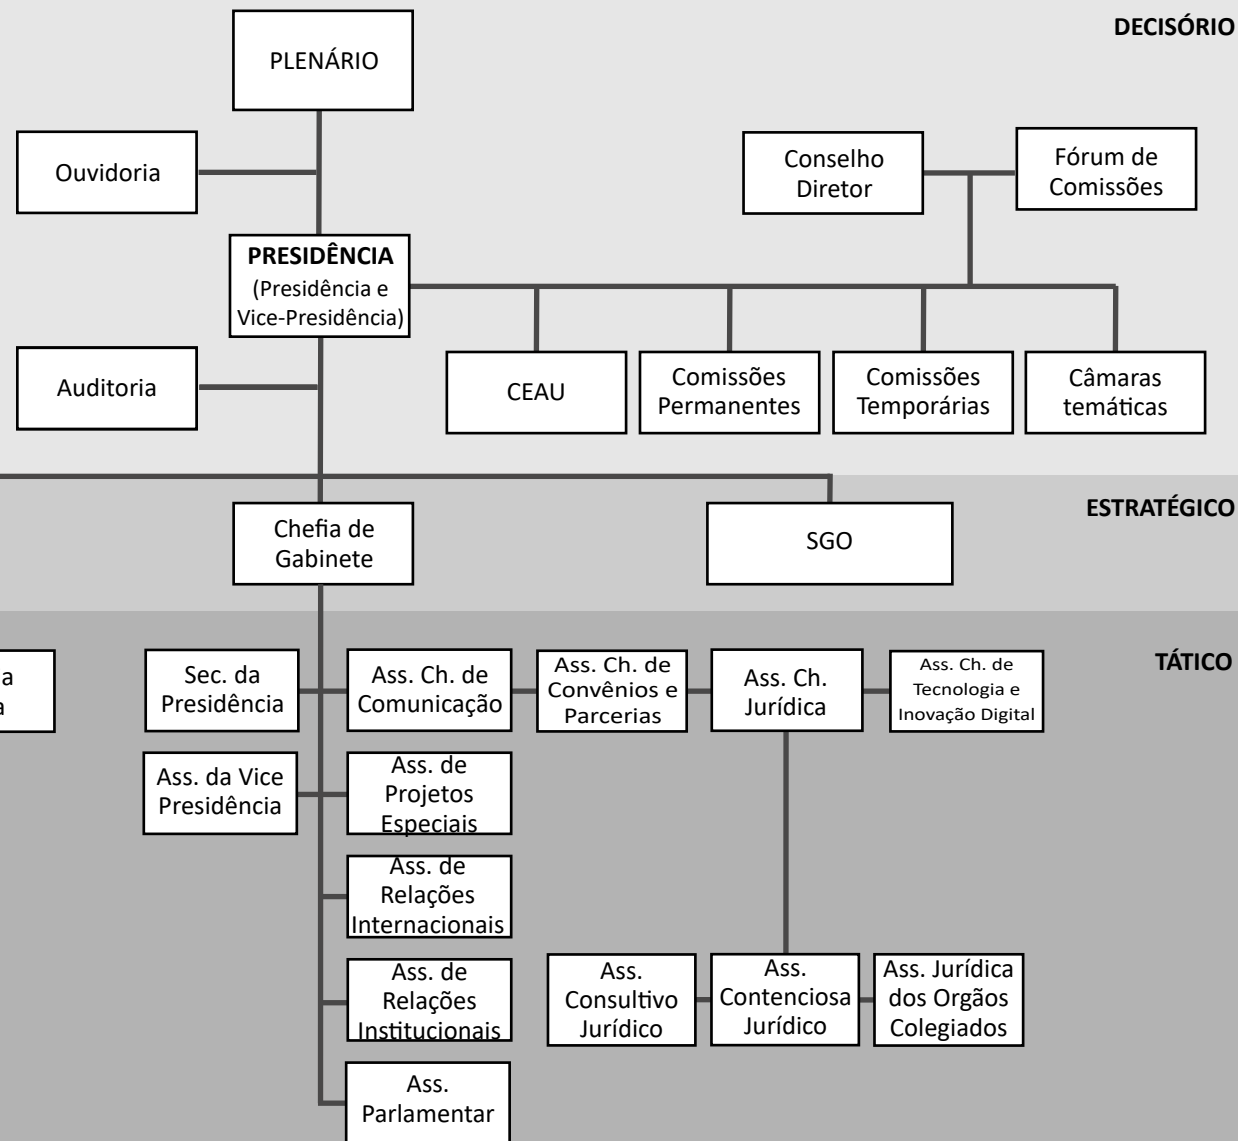

# CAU/SP\_organograma\_2024

## ANEXO I

DPESP 0672-01/2024

Sec. = Secretaria  
Coord. = Coordenação  
Superv. = Supervisão  
Ass. Ch. = Assessoria Chefe  
Ass. = Assessoria

## ANEXO II

DPESP 0673-01/2024

Sec. = Secretaria  
 Coord. = Coordenação  
 Superv. = Supervisão  
 Ass. Ch. = Assessoria Chefe  
 Ass. = Assessoria

DECISÓRIO

ESTRATÉGICO

TÁTICO

OPERACIONAL