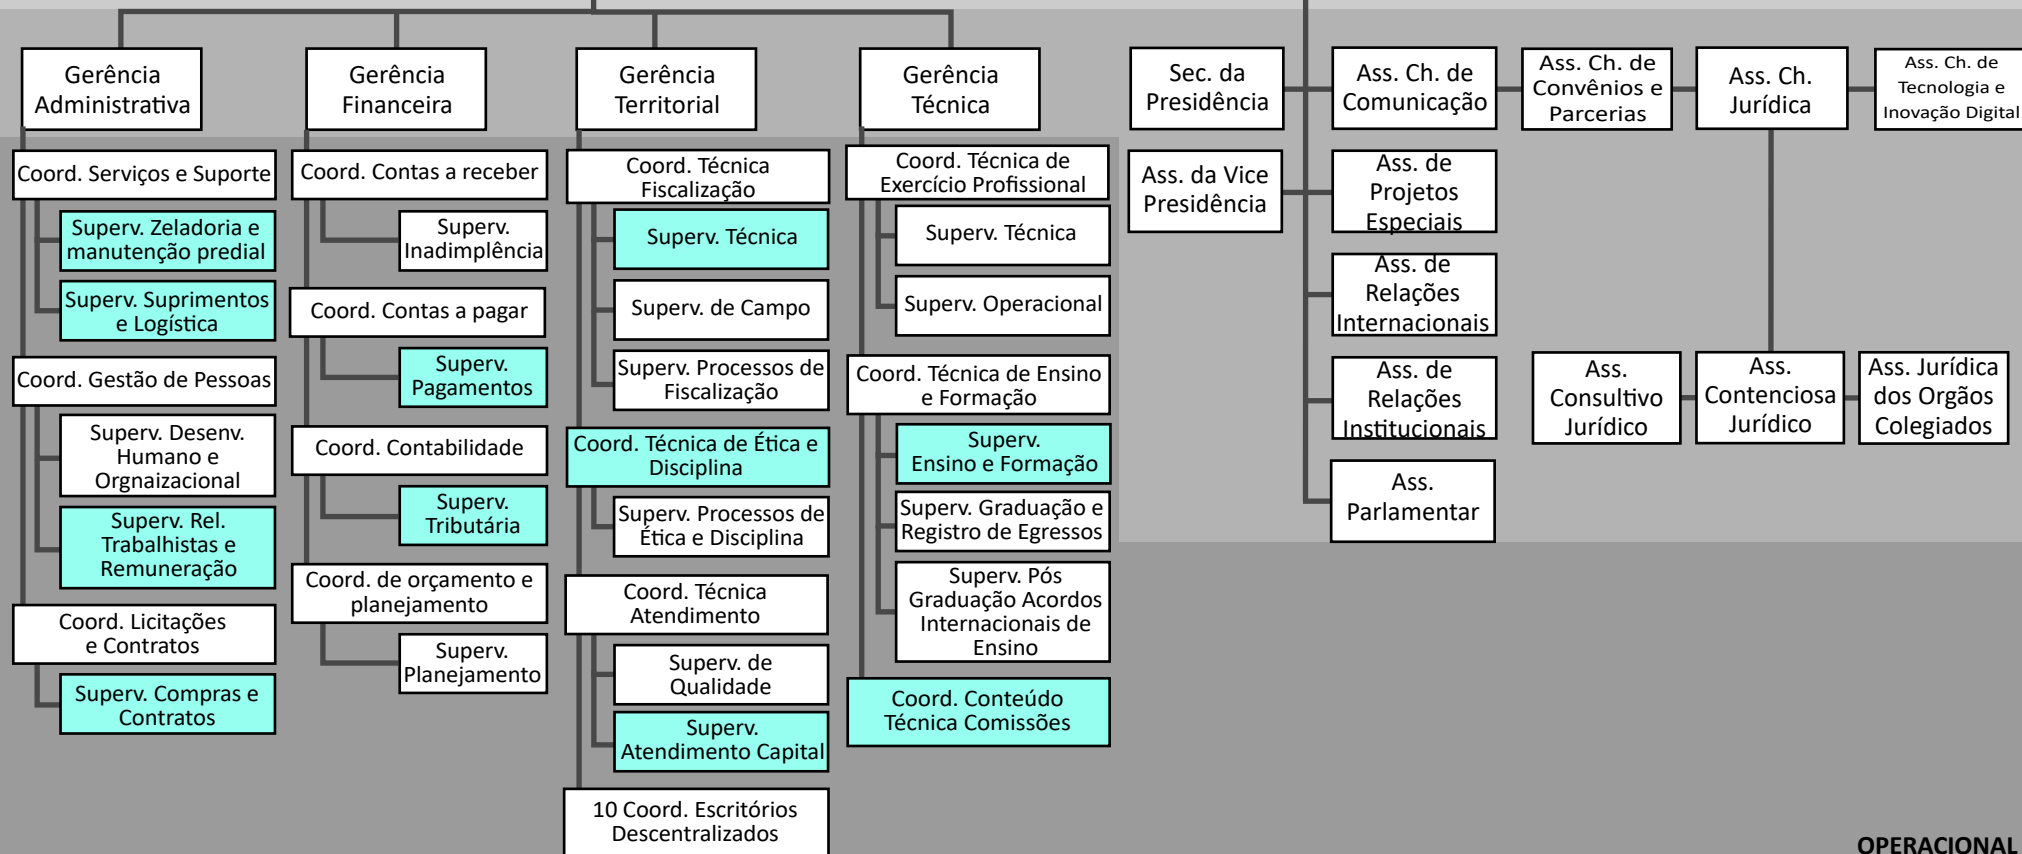

## ANEXO I

DPESP 0672-01/2024

Sec. = Secretaria  
Coord. = Coordenação  
Superv. = Supervisão  
Ass. Ch. = Assessoria Chefe  
Ass. = Assessoria

## ANEXO II

DPESP 0673-01/2024

Sec. = Secretaria  
 Coord. = Coordenação  
 Superv. = Supervisão  
 Ass. Ch. = Assessoria Chefe  
 Ass. = Assessoria

DECISÓRIO

ESTRATÉGICO

TÁTICO

OPERACIONAL

# CAU/SP\_organograma\_2024